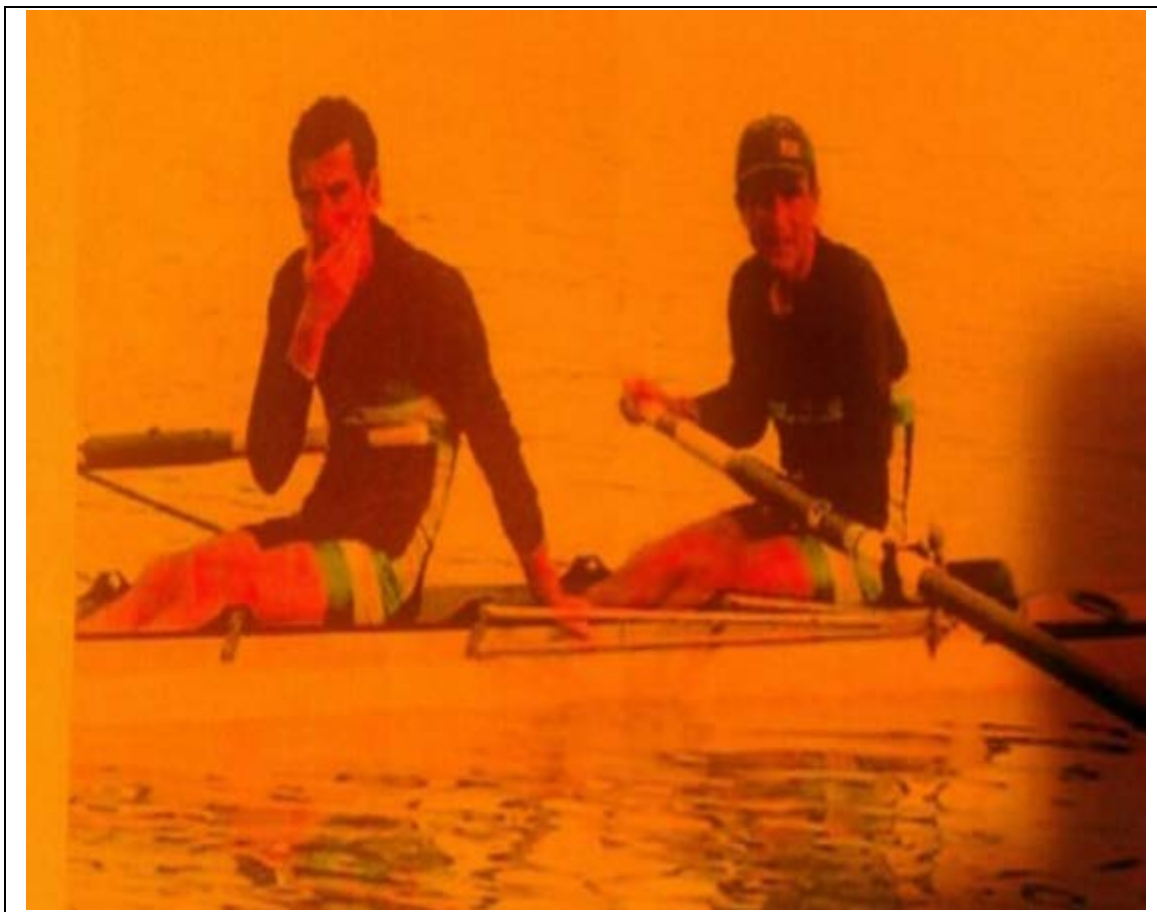

**FOTOTECA DEPORTIVA**

|  |   |
|--|---|
| Código                                   | 1718-244  |
| Título/Actividad                         | Regata categoría Doble Scull de Remo  |
| Fecha del evento                         | 1987  |
| Tema (P. Clave)                          | Remo  |
| Persona/as que aparecen                  | Gaspar Company (remero que sale en primer plano), actual entrenador del Betis de remo.                      |
| Descripción de la actividad y resultados | Prueba de entrenamiento para el Campeonato de España de Doble Schull, celebrada el 12 de noviembre de 1987. |
| Foto aportada por                        | Pablo González Paredes  |
| Autor de la foto (si se conoce)          | Desconocido   |
| Propiedad de la foto                     | Pblo González   |