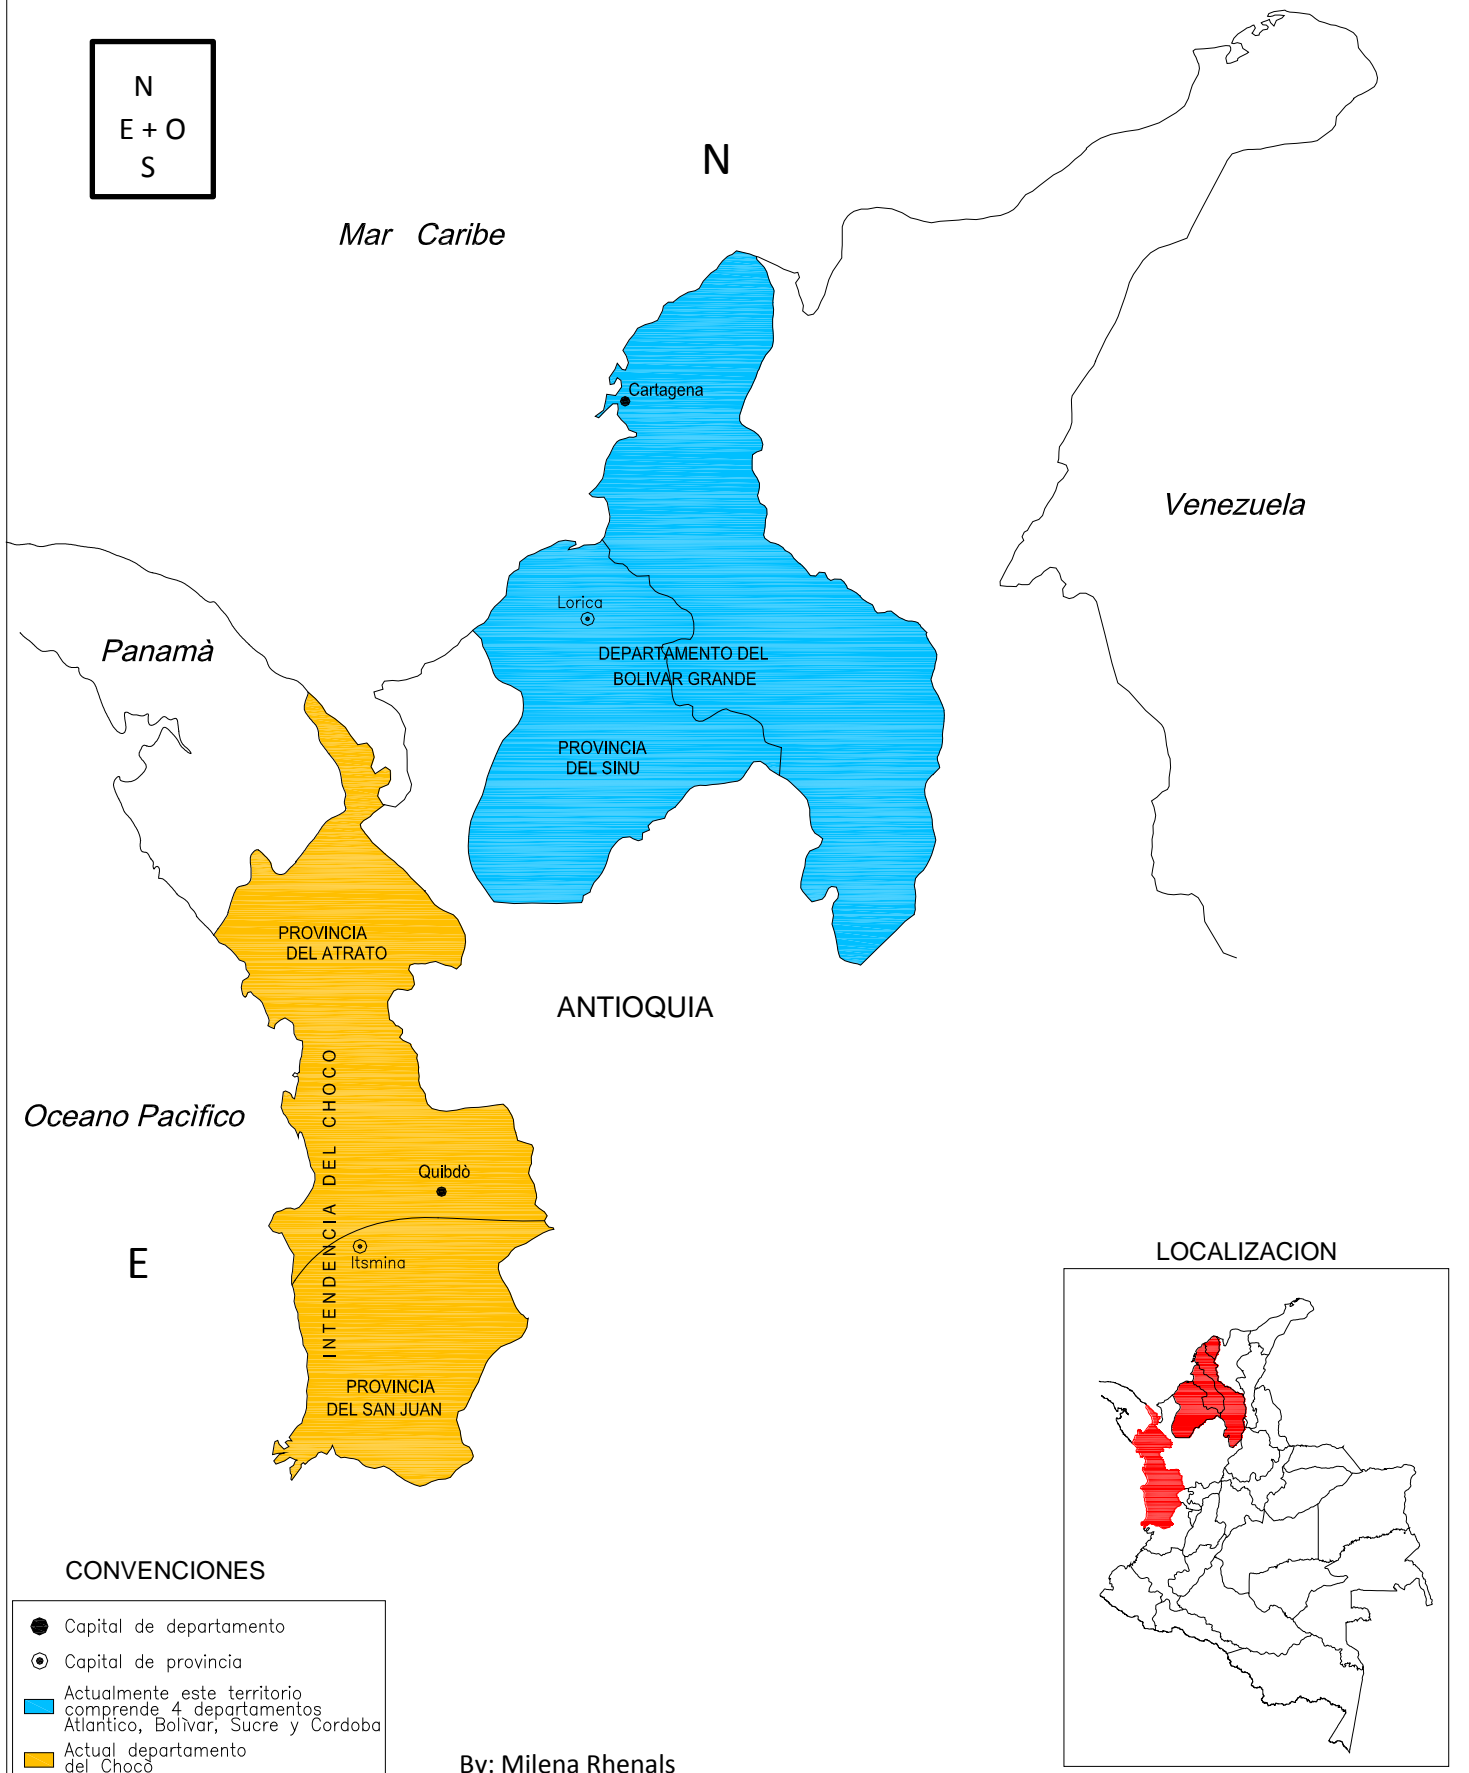

# MAPA 3: ANTIGUO DEPARTAMENTO DEL BOLIVAR GRANDE Y ANTIGUA INTENDENCIA DEL CHOCO

# MAPA 4: RIOS SINU, ATRATO Y MAGDALENA

- CONVENCIONES**
- Capital de departamento
  - ⊙ Ciudades
  - Rios

By: Milena Rhenals.

MAPA 5: PRODUCCION DE LA REGION Y PRODUCTOS QUE SE MOVIAN POR EL CIRCUITO COMERCIAL

By: Milena Rhenals

LOCALIZACION

RUTAS Y PRODUCTOS

- DEL SINU HACIA CARTAGENA Y EL ATRATO  
PRODUCTOS: Ganado (Carnes), Productos Agrícolas, Maderas, Grasas, Ipecuana
- DEL ATRATO HACIA CARTAGENA  
PRODUCTOS: Platino, Oro, Maderas, Caucho, Ipecuana, Cacao
- - - DE CARTAGENA HACIA EL SINU Y EL ATRATO  
PRODUCTOS: Artículos Importados

**PROVINCIA DEL ATRATO**

**Producción:**  
Caucho, maderas, ipecuana, oro, platino, platano, cacao

MAPA 7: RED DE NEGOCIOS DE LOS SIRIO-LIBANESES EN EL CIRCUITO COMERCIAL  
( CARTAGENA - SINU - ATRATO )