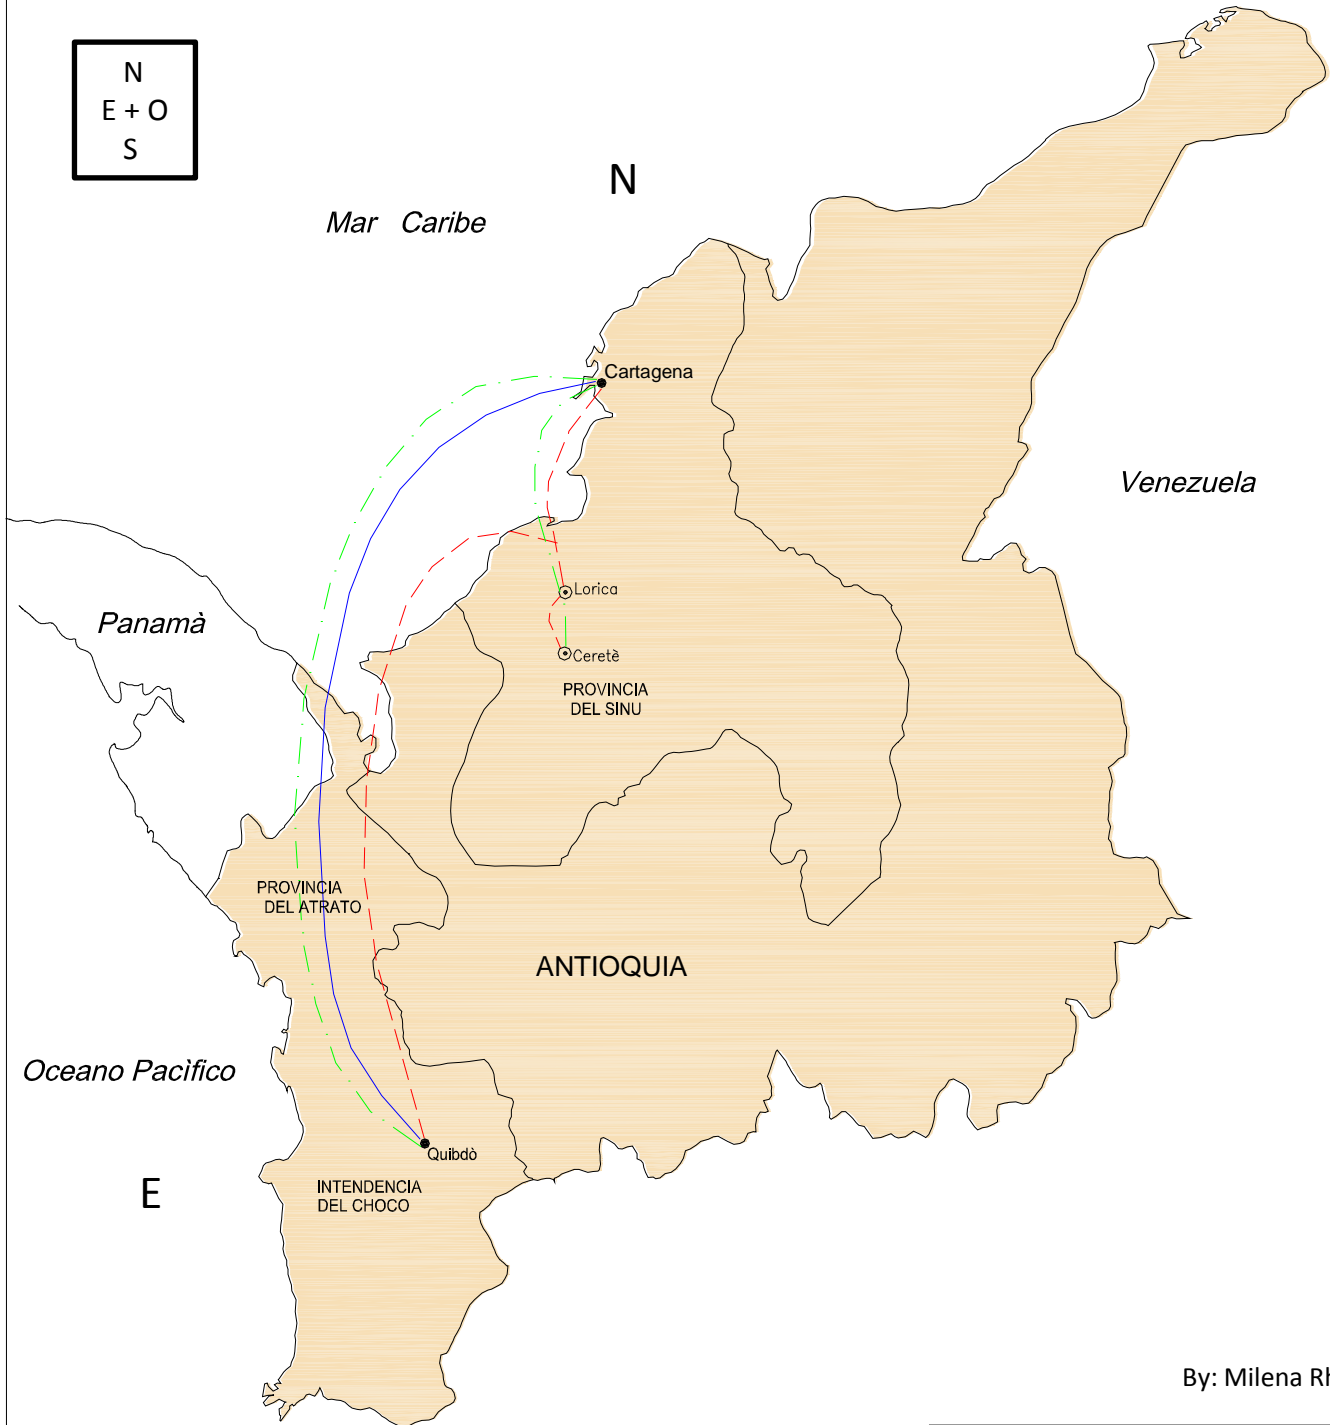

# MAPA 3: ANTIGUO DEPARTAMENTO DEL BOLIVAR GRANDE Y ANTIGUA INTENDENCIA DEL CHOCO

# MAPA 4: RIOS SINU, ATRATO Y MAGDALENA

- CONVENCIONES**
- Capital de departamento
  - ⊙ Ciudades
  - Rios

By: Milena Rhenals.

MAPA 5: PRODUCCION DE LA REGION Y PRODUCTOS QUE SE MOVIAN POR EL CIRCUITO COMERCIAL

By: Milena Rhenals

LOCALIZACION

RUTAS Y PRODUCTOS

- DEL SINU HACIA CARTAGENA Y EL ATRATO  
PRODUCTOS: Ganado (Carnes), Productos Agrícolas, Maderas, Grasas, Ipecuana
- DEL ATRATO HACIA CARTAGENA  
PRODUCTOS: Platino, Oro, Maderas, Caucho, Ipecuana, Cacao
- - - DE CARTAGENA HACIA EL SINU Y EL ATRATO  
PRODUCTOS: Artículos Importados

**PROVINCIA DEL ATRATO**

**Producción:**  
Caucho, maderas, ipecuana, oro, platino, platano, cacao

MAPA 7: RED DE NEGOCIOS DE LOS SIRIO-LIBANESES EN EL CIRCUITO COMERCIAL  
( CARTAGENA - SINU - ATRATO )