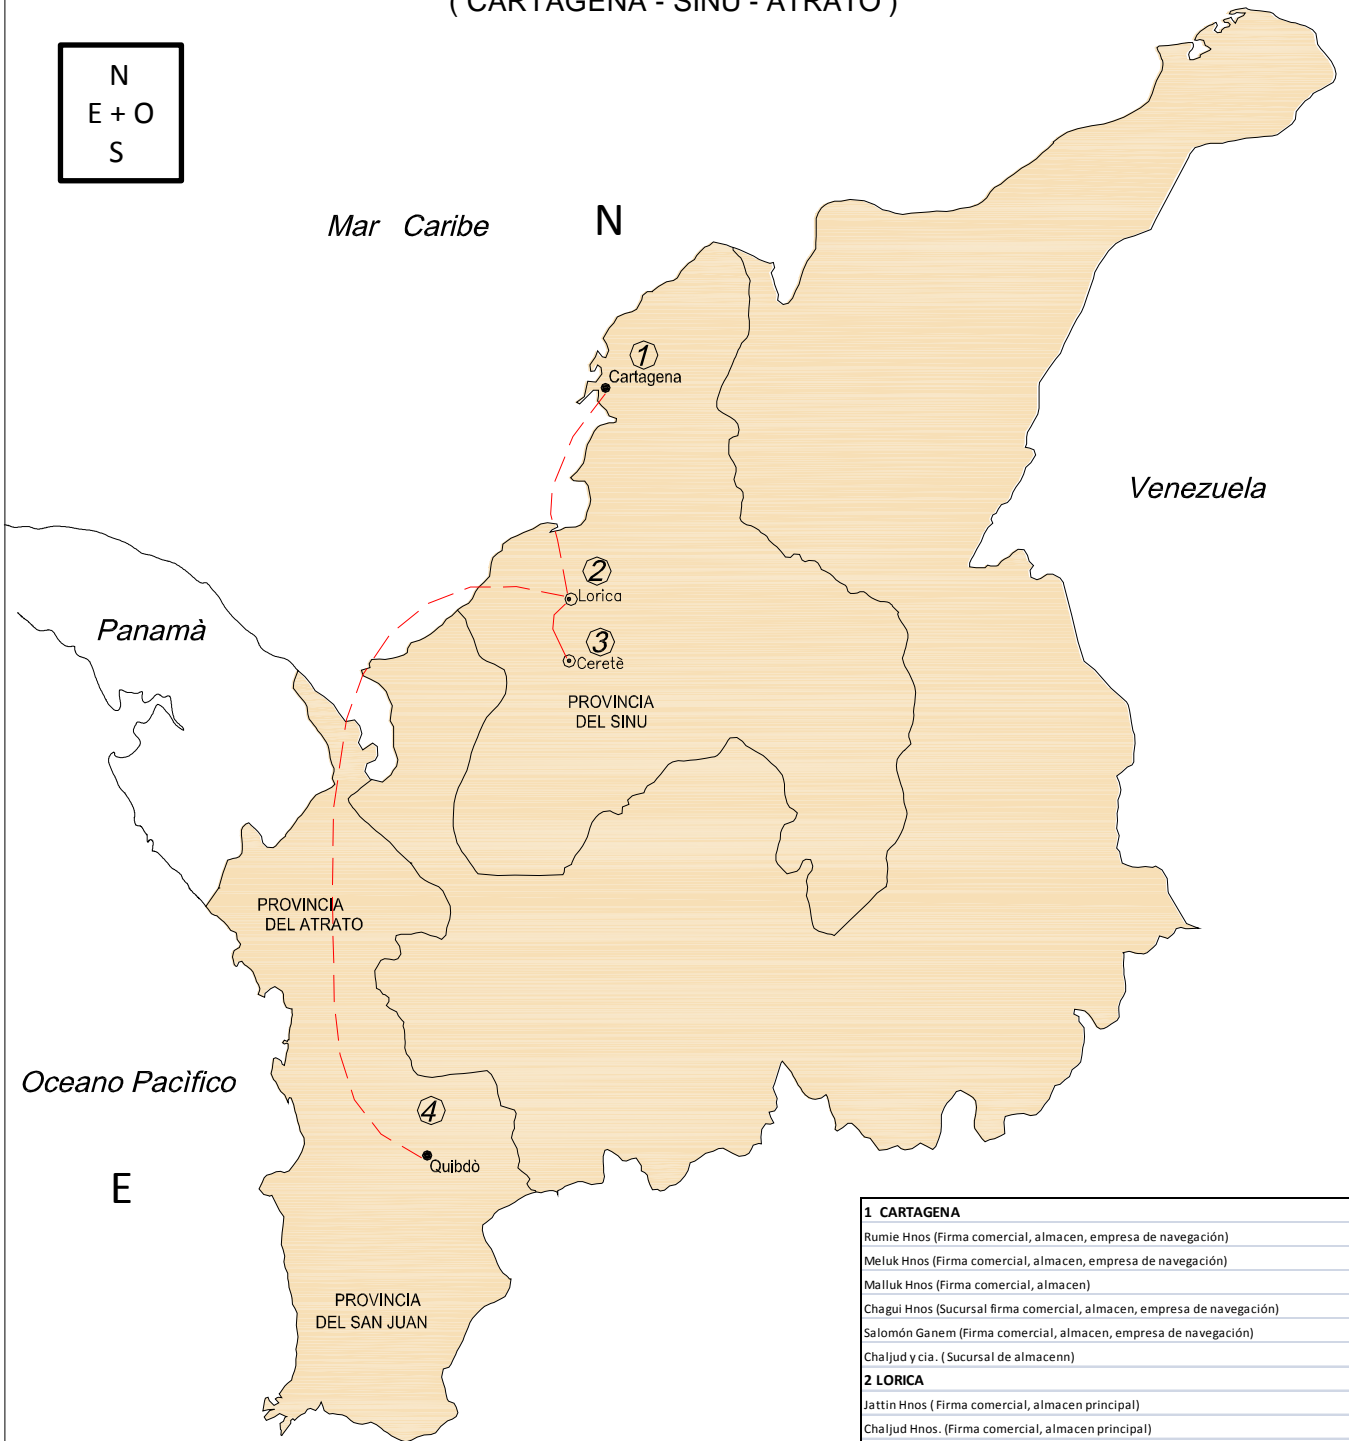

# MAPA 3: ANTIGUO DEPARTAMENTO DEL BOLIVAR GRANDE Y ANTIGUA INTENDENCIA DEL CHOCO

# MAPA 4: RIOS SINU, ATRATO Y MAGDALENA

- CONVENCIONES**
- Capital de departamento
  - ⊙ Ciudades
  - Rios

By: Milena Rhenals.

MAPA 5: PRODUCCION DE LA REGION Y PRODUCTOS QUE SE MOVIAN POR EL CIRCUITO COMERCIAL

By: Milena Rhenals

LOCALIZACION

RUTAS Y PRODUCTOS

- DEL SINU HACIA CARTAGENA Y EL ATRATO  
PRODUCTOS: Ganado (Carnes), Productos Agrícolas, Maderas, Grasas, Ipecuana
- DEL ATRATO HACIA CARTAGENA  
PRODUCTOS: Platino, Oro, Maderas, Caucho, Ipecuana, Cacao
- - - DE CARTAGENA HACIA EL SINU Y EL ATRATO  
PRODUCTOS: Artículos Importados

**PROVINCIA DEL ATRATO**

**Producción:**  
Caucho, maderas, ipecuana, oro, platino, platano, cacao

MAPA 7: RED DE NEGOCIOS DE LOS SIRIO-LIBANESES EN EL CIRCUITO COMERCIAL  
( CARTAGENA - SINU - ATRATO )