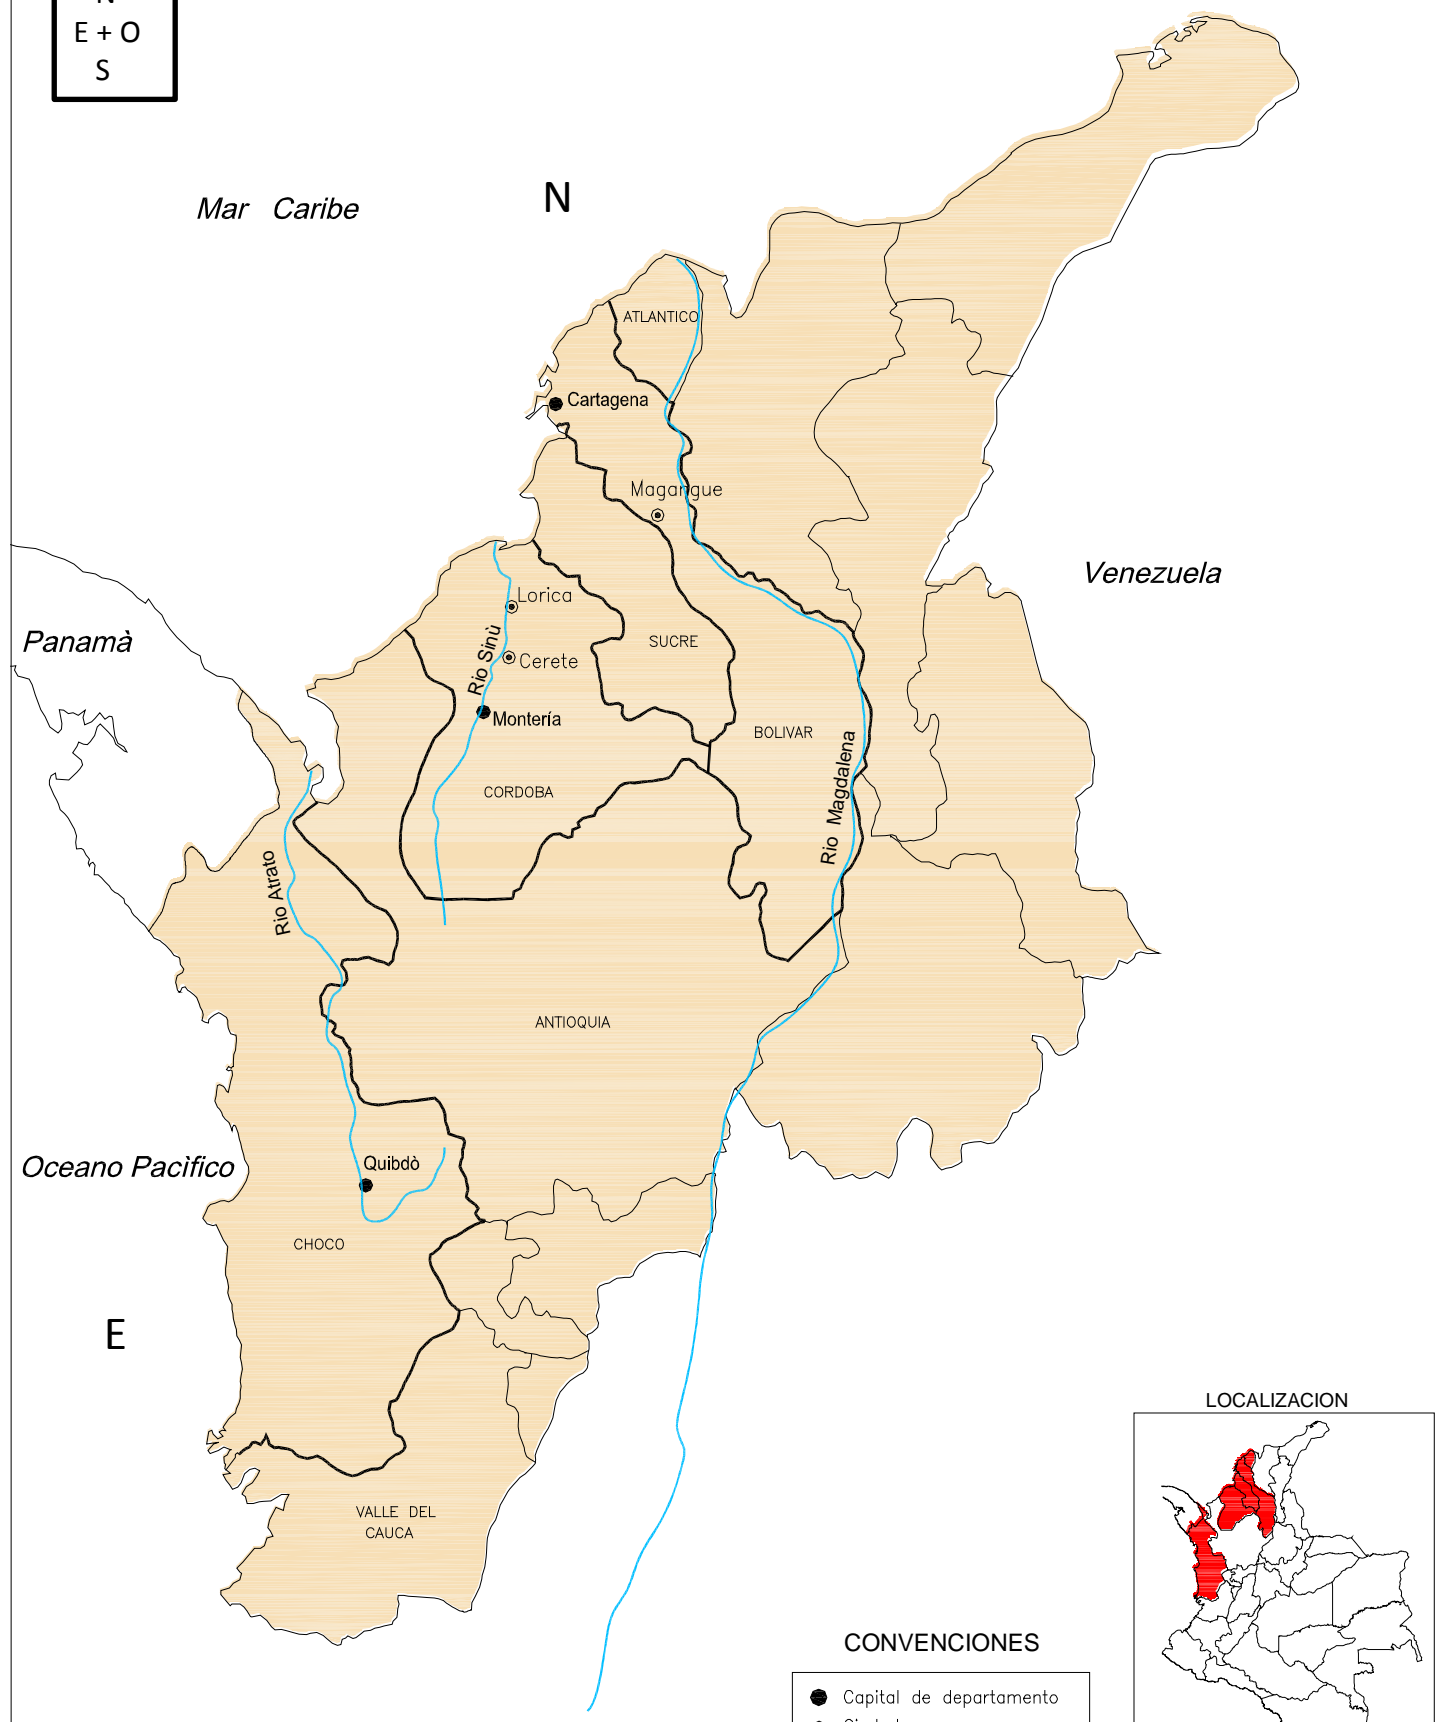

# MAPA 3: ANTIGUO DEPARTAMENTO DEL BOLIVAR GRANDE Y ANTIGUA INTENDENCIA DEL CHOCO

# MAPA 4: RIOS SINU, ATRATO Y MAGDALENA

- CONVENCIONES**
- Capital de departamento
  - ⊙ Ciudades
  - Rios

By: Milena Rhenals.

MAPA 5: PRODUCCION DE LA REGION Y PRODUCTOS QUE SE MOVIAN POR EL CIRCUITO COMERCIAL

By: Milena Rhenals

LOCALIZACION

RUTAS Y PRODUCTOS

- DEL SINU HACIA CARTAGENA Y EL ATRATO  
PRODUCTOS: Ganado (Carnes), Productos Agrícolas, Maderas, Grasas, Ipecuana
- DEL ATRATO HACIA CARTAGENA  
PRODUCTOS: Platino, Oro, Maderas, Caucho, Ipecuana, Cacao
- - - DE CARTAGENA HACIA EL SINU Y EL ATRATO  
PRODUCTOS: Artículos Importados

**PROVINCIA DEL ATRATO**

**Producción:**  
Caucho, maderas, ipecuana, oro, platino, platano, cacao

MAPA 7: RED DE NEGOCIOS DE LOS SIRIO-LIBANESES EN EL CIRCUITO COMERCIAL  
( CARTAGENA - SINU - ATRATO )